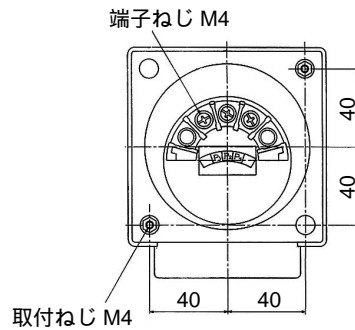

### 仕様ご指定事項

形名	YR-8UNAV
カバー種類	B
目盛	0-300V
VT	300 V
周波数	50-60Hz
その他	

YR-8UNAV

YR-10UNAV

YR-12UNAV

### 盤穴あけ寸法

YR-8UNAV

YR-10UNAV

YR-12UNAV