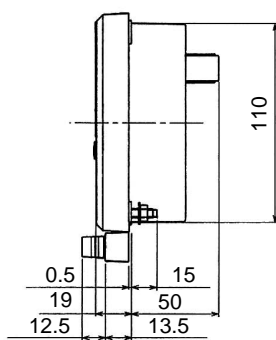

### 仕様ご指定事項

形名	YR-8UNAV
カバー種類	B
目盛	0-300V
VT	300 V
周波数	50-60Hz
その他	

YR-8UNAV

YR-10UNAV

YR-12UNAV

### 盤穴あけ寸法

YR-8UNAV

YR-10UNAV

YR-12UNAV