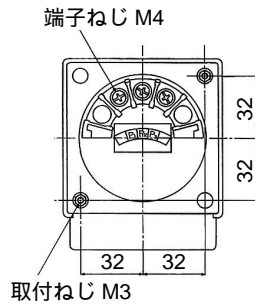

### 仕様ご指定事項

形名	YR-8UNAV
カバー種類	B
目盛	0-300V
VT	300 V
周波数	50-60Hz
その他	

YR-8UNAV

YR-10UNAV

YR-12UNAV

### 盤穴あけ寸法

YR-8UNAV

YR-10UNAV

YR-12UNAV