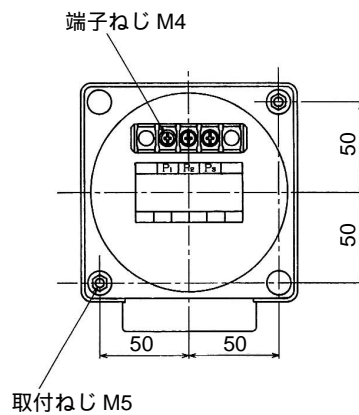

### 仕様ご指定事項

形名	YR-8UNAV
カバー種類	B
目盛	0-300V
VT	300 V
周波数	50-60Hz
その他	

YR-8UNAV

YR-10UNAV

YR-12UNAV

### 盤穴あけ寸法

YR-8UNAV

YR-10UNAV

YR-12UNAV